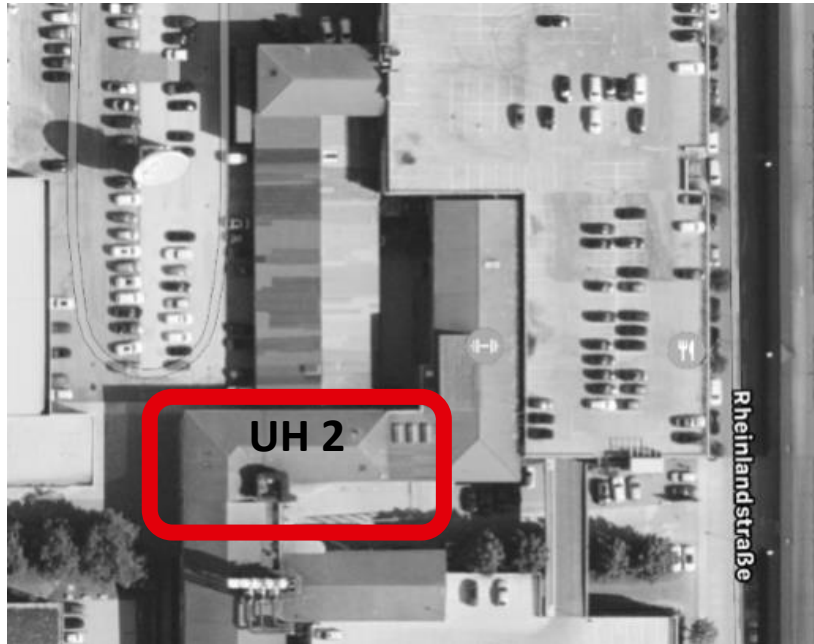

Gebäude UH 1

Bau 11 (ehemalige Rockfabrik) Gebäude UH 1

- 8 neue Seminarräume (EG) UH 1.001 – 1.009
- 1 Besprechungsraum/kleiner Seminarraumraum (EG)
- Toiletten
- Behinderten WC mit Wickeltisch
- Aufenthaltsgelegenheit für Studierende + Terrasse zum Werkcafé (noch in Fertigstellung)
- Foyer mit Automaten (Studierendenwerk)
- AG Fächer in 1.006
- Büros (1. OG)

Nutzergruppen: Studiengänge RV und AFV, weitere

Gebäude UH 2

50 JAHRE
50 YEARS

HOCHSCHULE FÜR
ÖFFENTLICHE VERWALTUNG UND FINANZEN
LUDWIGSBURG

UNIVERSITY OF APPLIED SCIENCES

Bau 5

Gebäude UH 2

Verteilt auf 2 Stockwerke